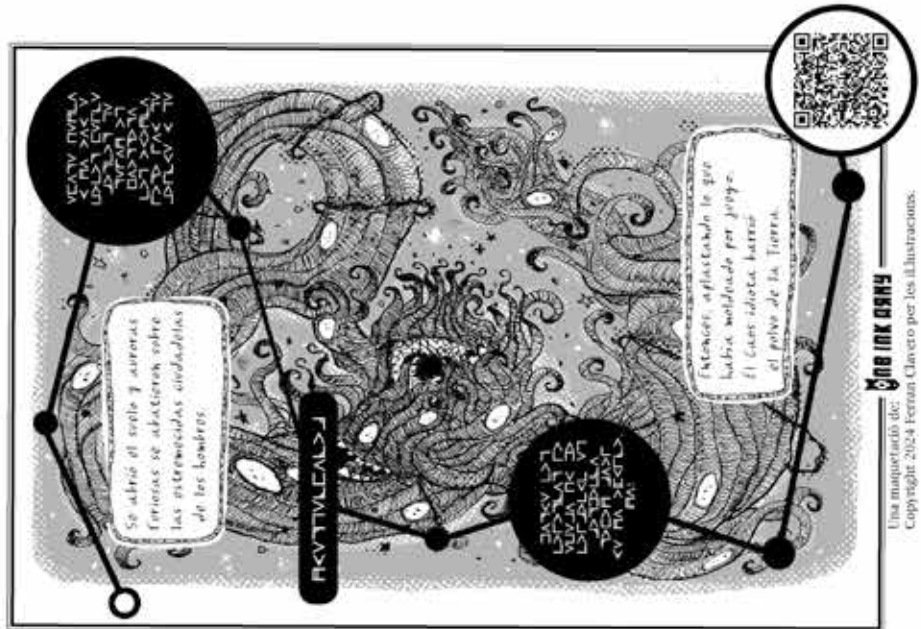

TDOVLA

[LLEGAT]

// FERRAN CLAVERO

TALLER DE CREACIÓ // DIBUIX

GRUP 2A CURS 2023-24

La figura de un pulpo en dragon
una caricatura de ser humano
Una cabeza viscosa y cubierta de
tentáculos destacaba sobre un
cuerpo grotesco y oscuramente con
unas alas rudimentarias. Pero
era el perfil general de toda ella
lo que resultaba más espantoso.

LOAD

EL LLEGAT.

[NOUS TEMPS::NOUS DEUS]

DIBUIXOS REALITZATS

[EL RITUAL]

LA MOSTRA

[LA INVOCACIÓ]

La figura de un polpo, un dragón
una caricatura de ser humano
Una cabeza viscosa y colgante de
tentáculos destaca sobre un
cuerpo grotesco y enorme con
unas alas rudimentarias, pero
era el prototipo general de toda ella,
lo que resultaba más espantoso.

Conocerás a Tsathoggua por su gran
circunferencia y pelo de murciélago
y el aspecto de capote negro somnoliento
que tiene otornamento. No se levanta
de su lugar ni si quiera en medio
del hambre, sino que espotará condivina
poreza el sacrificio.