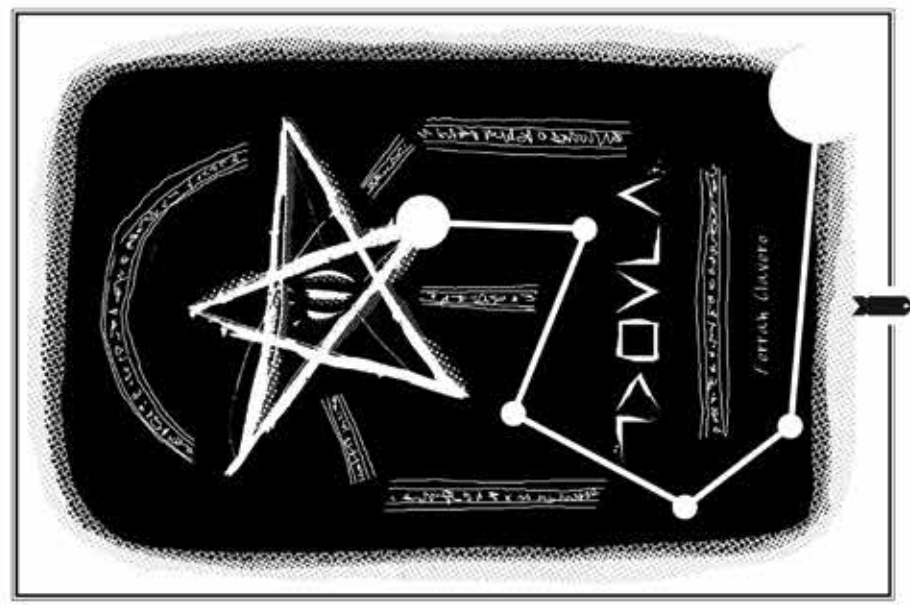

TDOVLA

[LLEGAT]

// FERRAN CLAVERO

TALLER DE CREACIÓ // DIBUIX

GRUP 2A CURS 2023-24

La figura de un pulpo en dragon
una caricatura de ser humano
Una cabeza viscosa y cubierta de
tentáculos destacaba sobre un
cuerpo grotesco y oscuramente con
unas alas rudimentarias. Pero
era el perfil general de toda ella
lo que resultaba más espantoso.

LOAD

EL LLEGAT.

[NOUS TEMPS::NOUS DEUS]

DIBUIXOS REALITZATS

[EL RITUAL]

LA MOSTRA

[LA INVOCACIÓ]

La figura de un polpo, un dragón
una caricatura de ser humano
Una cabeza viscosa y colgante de
tentáculos destaca sobre un
cuerpo grotesco y enorme con
unas alas rudimentarias, pero
era el prototipo general de toda ella,
lo que resultaba más espantoso.

Conocerás a Tsathoggua por su gran
circunferencia y pelo de murciélago
y el aspecto de capote negro somnoliento
que tiene otornamento. No se levanta
de su lugar ni si quiera en medio
del hambre, sino que espotará condivina
poreza el sacrificio.