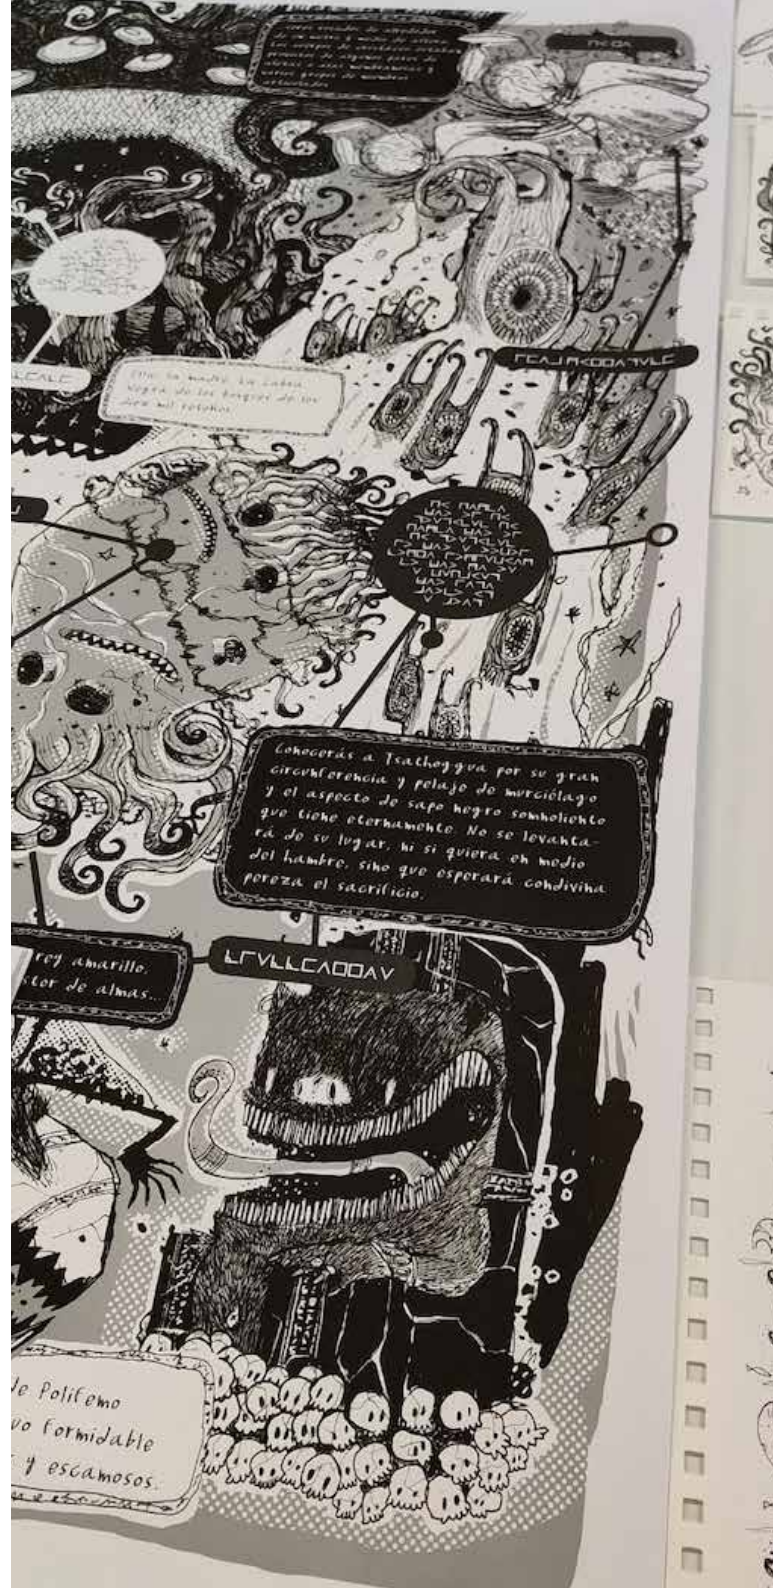

TDOVLA

[LLEGAT]

// FERRAN CLAVERO

TALLER DE CREACIÓ // DIBUIX

GRUP 2A CURS 2023-24

La figura de un pulpo en dragon
una caricatura de ser humano
Una cabeza viscosa y cubierta de
tentáculos destacaba sobre un
cuerpo grotesco y oscuramente con
unas alas rudimentarias. Pero
era el perfil general de toda ella
lo que resultaba más espantoso.

LOAD

EL LLEGAT.

[NOUS TEMPS::NOUS DEUS]

DIBUIXOS REALITZATS

[EL RITUAL]

LA MOSTRA

[LA INVOCACIÓ]

La figura de un polpo, un dragón
una caricatura de ser humano
Una cabeza viscosa y colgante de
tentáculos destaca sobre un
cuerpo grotesco y enorme con
unas alas rudimentarias, pero
era el prototipo general de toda ella,
lo que resultaba más espantoso.

Conocerás a Tsathoggua por su gran
circunferencia y pelo de murciélago
y el aspecto de capote negro somnoliento
que tiene otornamento. No se levanta
de su lugar ni si quiera en medio
del hambre, sino que espotará condivina
poreza el sacrificio.