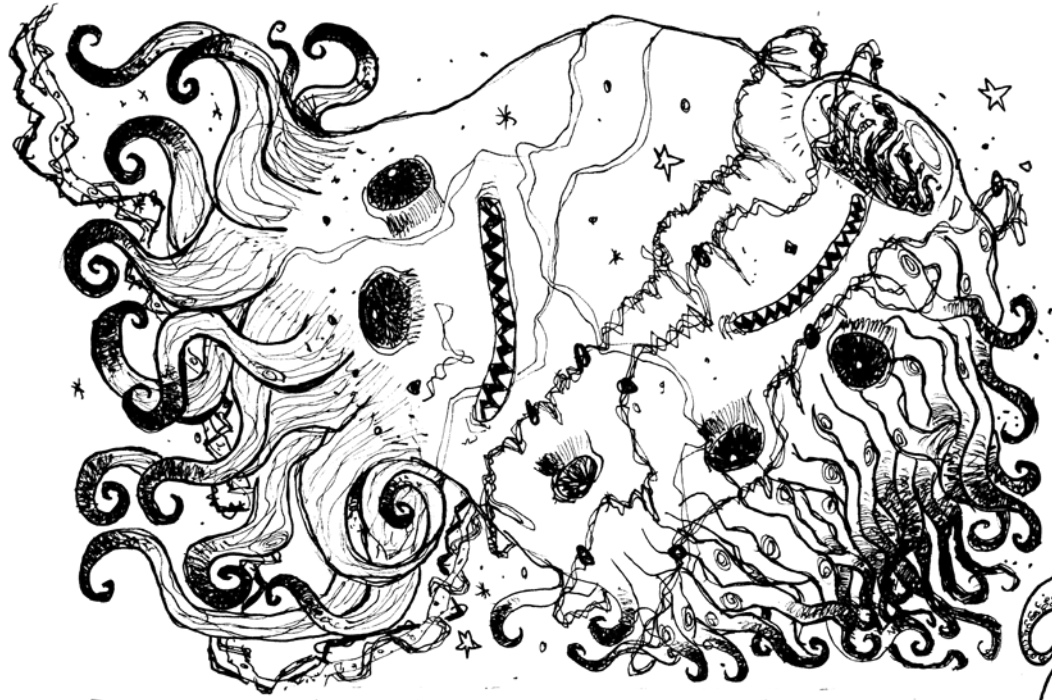

TDOVLA

[LLEGAT]

// FERRAN CLAVERO

TALLER DE CREACIÓ // DIBUIX

GRUP 2A CURS 2023-24

La figura de un pulpo en dragon
una caricatura de ser humano
Una cabeza viscosa y cubierta de
tentáculos destacaba sobre un
cuerpo grotesco y oscuramente con
unas alas rudimentarias. Pero
era el perfil general de toda ella
lo que resultaba más espantoso.

LOAD

EL LLEGAT.

[NOUS TEMPS::NOUS DEUS]

DIBUIXOS REALITZATS

[EL RITUAL]

LA MOSTRA

[LA INVOCACIÓ]

La figura de un polpo, un dragón
una caricatura de ser humano
Una cabeza viscosa y colgante de
tentáculos destaca sobre un
cuerpo grotesco y enorme con
unas alas rudimentarias, pero
era el prototipo general de toda ella,
lo que resultaba más espantoso.

Conocerás a Tsathoggua por su gran
circunferencia y pelo de murciélago
y el aspecto de capote negro somnoliento
que tiene otornamento. No se levanta
de su lugar ni si quiera en medio
del hambre, sino que espotará condivina
poreza el sacrificio.