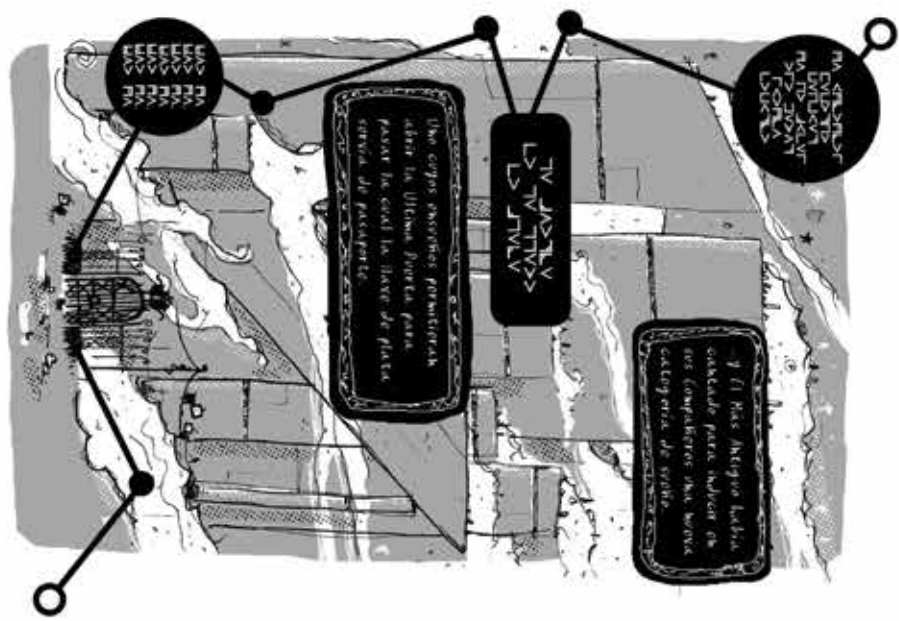

TDOVLA

[LLEGAT]

// FERRAN CLAVERO

TALLER DE CREACIÓ // DIBUIX

GRUP 2A CURS 2023-24

La figura de un pulpo en dragon
una caricatura de ser humano
Una cabeza viscosa y cubierta de
tentáculos destacaba sobre un
cuerpo grotesco y oscuramente con
unas alas rudimentarias. Pero
era el perfil general de toda ella
lo que resultaba más espantoso.

LOAD

EL LLEGAT.

[NOUS TEMPS::NOUS DEUS]

DIBUIXOS REALITZATS

[EL RITUAL]

LA MOSTRA

[LA INVOCACIÓ]

La figura de un polpo, un dragón
una caricatura de ser humano
Una cabeza viscosa y colgante de
tentáculos destaca sobre un
cuerpo grotesco y enorme con
unas alas rudimentarias, pero
era el prototipo general de toda ella,
lo que resultaba más espantoso.

Conocerás a Tsathoggua por su gran
circunferencia y pelo de murciélago
y el aspecto de capote negro somnoliento
que tiene otornamento. No se levanta
de su lugar ni si quiera en medio
del hambre, sino que espotará condivina
poreza el sacrificio.