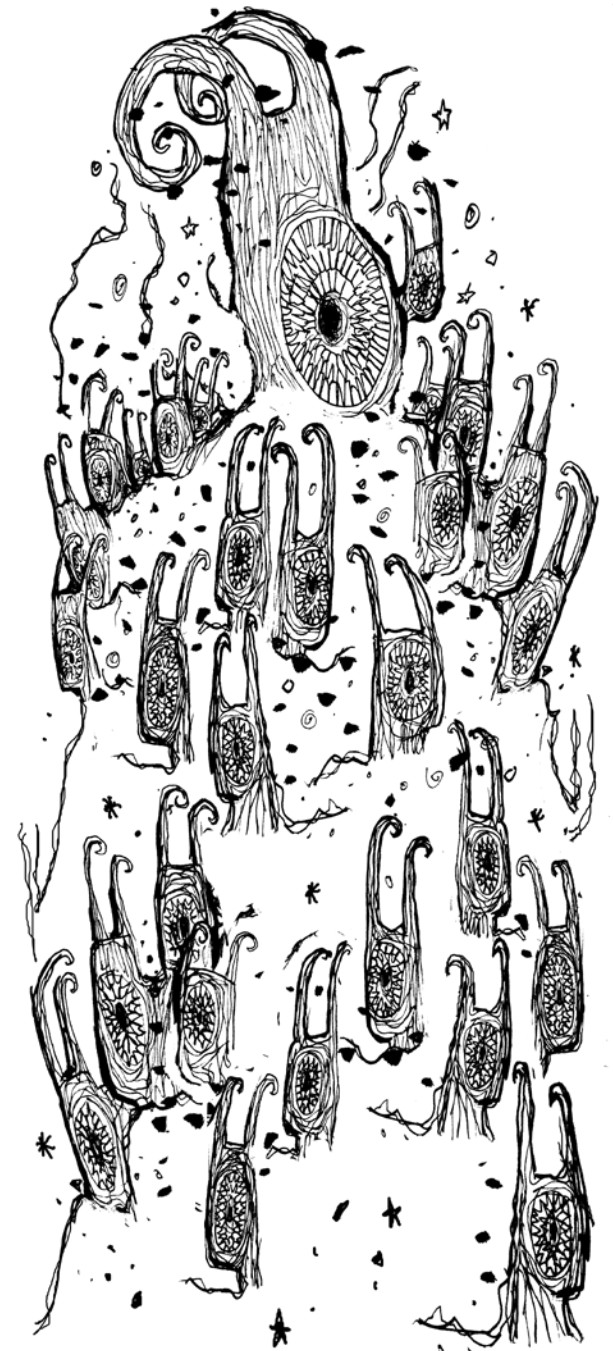

TDOVLA

[LLEGAT]

// FERRAN CLAVERO

TALLER DE CREACIÓ // DIBUIX

GRUP 2A CURS 2023-24

La figura de un pulpo en dragon
una caricatura de ser humano
Una cabeza viscosa y cubierta de
tentáculos destacaba sobre un
cuerpo grotesco y oscuramente con
unas alas rudimentarias. Pero
era el perfil general de toda ella
lo que resultaba más espantoso.

LOAD

EL LLEGAT.

[NOUS TEMPS::NOUS DEUS]

DIBUIXOS REALITZATS

[EL RITUAL]

LA MOSTRA

[LA INVOCACIÓ]

La figura de un polpo, un dragón
una caricatura de ser humano
Una cabeza viscosa y colgante de
tentáculos destaca sobre un
cuerpo grotesco y enorme con
unas alas rudimentarias, pero
era el prototipo general de toda ella,
lo que resultaba más espantoso.

Conocerás a Tsathoggua por su gran
circunferencia y pelo de murciélago
y el aspecto de capote negro somnoliento
que tiene otornamento. No se levanta
de su lugar ni si quiera en medio
del hambre, sino que espotará condivina
poreza el sacrificio.