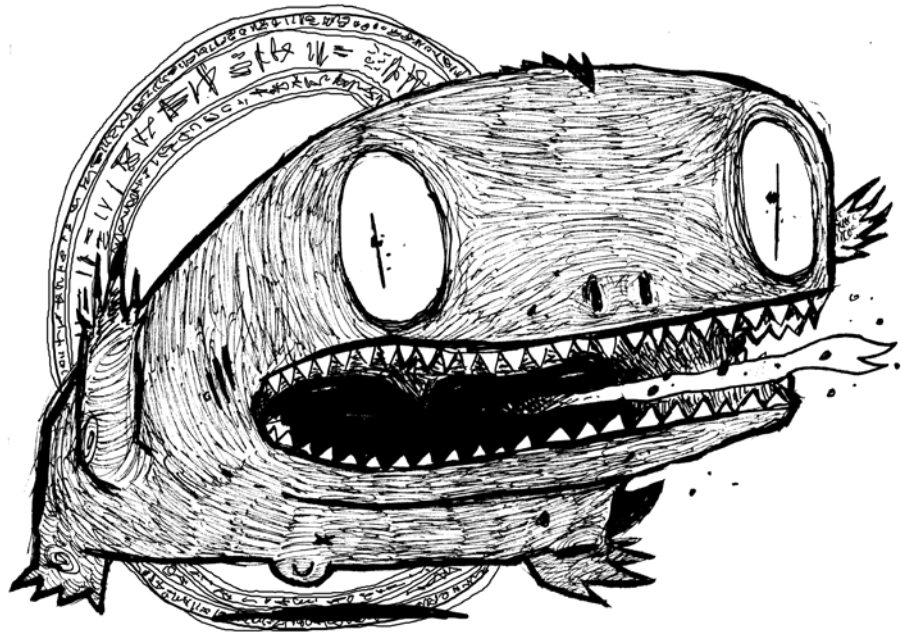

TDOVLA

[LLEGAT]

// FERRAN CLAVERO

TALLER DE CREACIÓ // DIBUIX

GRUP 2A CURS 2023-24

La figura de un pulpo en dragon
una caricatura de ser humano
Una cabeza viscosa y cubierta de
tentáculos destacaba sobre un
cuerpo grotesco y oscuramente con
unas alas rudimentarias. Pero
era el perfil general de toda ella
lo que resultaba más espantoso.

LOAD

EL LLEGAT.

[NOUS TEMPS::NOUS DEUS]

DIBUIXOS REALITZATS

[EL RITUAL]

LA MOSTRA

[LA INVOCACIÓ]

La figura de un polpo, un dragón
una caricatura de ser humano
Una cabeza viscosa y colgante de
tentáculos destaca sobre un
cuerpo grotesco y enorme con
unas alas rudimentarias, pero
era el prototipo general de toda ella,
lo que resultaba más espantoso.

Conocerás a Tsathoggua por su gran
circunferencia y pelo de murciélago
y el aspecto de capote negro somnoliento
que tiene otornamento. No se levanta
de su lugar ni si quiera en medio
del hambre, sino que espotará condivina
poreza el sacrificio.