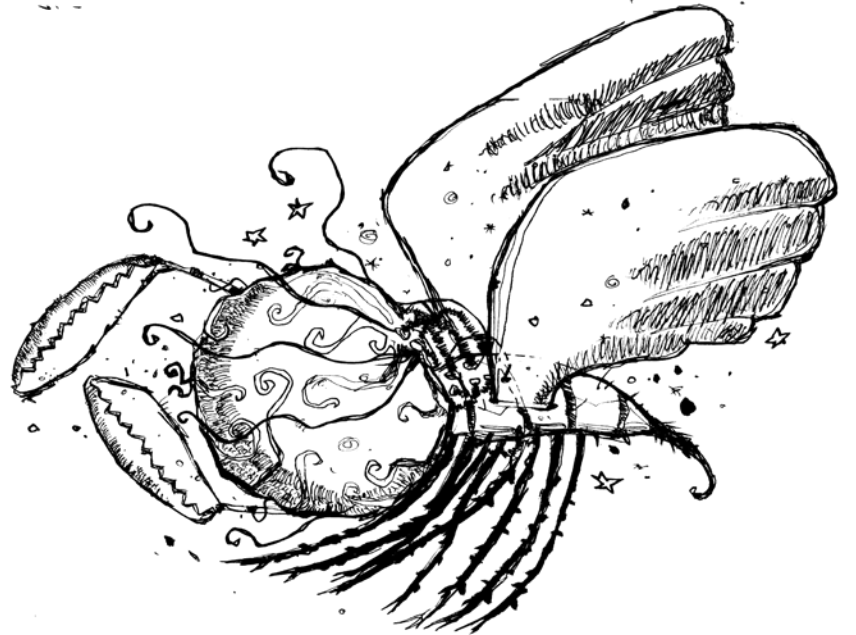

TDOVLA

[LLEGAT]

// FERRAN CLAVERO

TALLER DE CREACIÓ // DIBUIX

GRUP 2A CURS 2023-24

La figura de un pulpo en dragon
una caricatura de ser humano
Una cabeza viscosa y cubierta de
tentáculos destacaba sobre un
cuerpo grotesco y oscuramente con
unas alas rudimentarias. Pero
era el perfil general de toda ella
lo que resultaba más espantoso.

LOAD

EL LLEGAT.

[NOUS TEMPS::NOUS DEUS]

DIBUIXOS REALITZATS

[EL RITUAL]

LA MOSTRA

[LA INVOCACIÓ]

La figura de un polpo, un dragón
una caricatura de ser humano
Una cabeza viscosa y colgante de
tentáculos destaca sobre un
cuerpo grotesco y enorme con
unas alas rudimentarias, pero
era el prototipo general de toda ella,
lo que resultaba más espantoso.

Conocerás a Tsathoggua por su gran
circunferencia y pelo de murciélago
y el aspecto de capote negro somnoliento
que tiene otornamento. No se levanta
de su lugar ni si quiera en medio
del hambre, sino que espotará condivina
poreza el sacrificio.