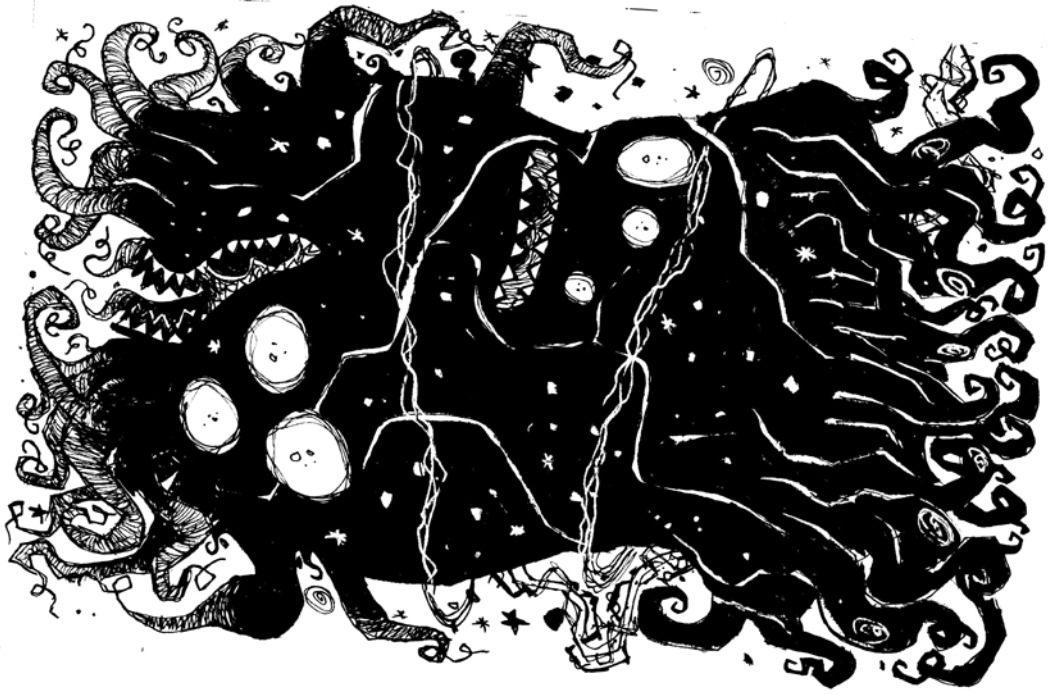

TDOVLA

[LLEGAT]

// FERRAN CLAVERO

TALLER DE CREACIÓ // DIBUIX

GRUP 2A CURS 2023-24

La figura de un pulpo en dragon
una caricatura de ser humano
Una cabeza viscosa y cubierta de
tentáculos destacaba sobre un
cuerpo grotesco y oscuramente con
unas alas rudimentarias. Pero
era el perfil general de toda ella
lo que resultaba más espantoso.

LOAD

EL LLEGAT.

[NOUS TEMPS::NOUS DEUS]

DIBUIXOS REALITZATS

[EL RITUAL]

LA MOSTRA

[LA INVOCACIÓ]

La figura de un polpo, un dragón
una caricatura de ser humano
Una cabeza viscosa y colgante de
tentáculos destaca sobre un
cuerpo grotesco y enorme con
unas alas rudimentarias, pero
era el prototipo general de toda ella,
lo que resultaba más espantoso.

Conocerás a Tsathoggua por su gran
circunferencia y pelo de murciélago
y el aspecto de capote negro somnoliento
que tiene otornamento. No se levanta
de su lugar ni si quiera en medio
del hambre, sino que espotará condivina
poreza el sacrificio.