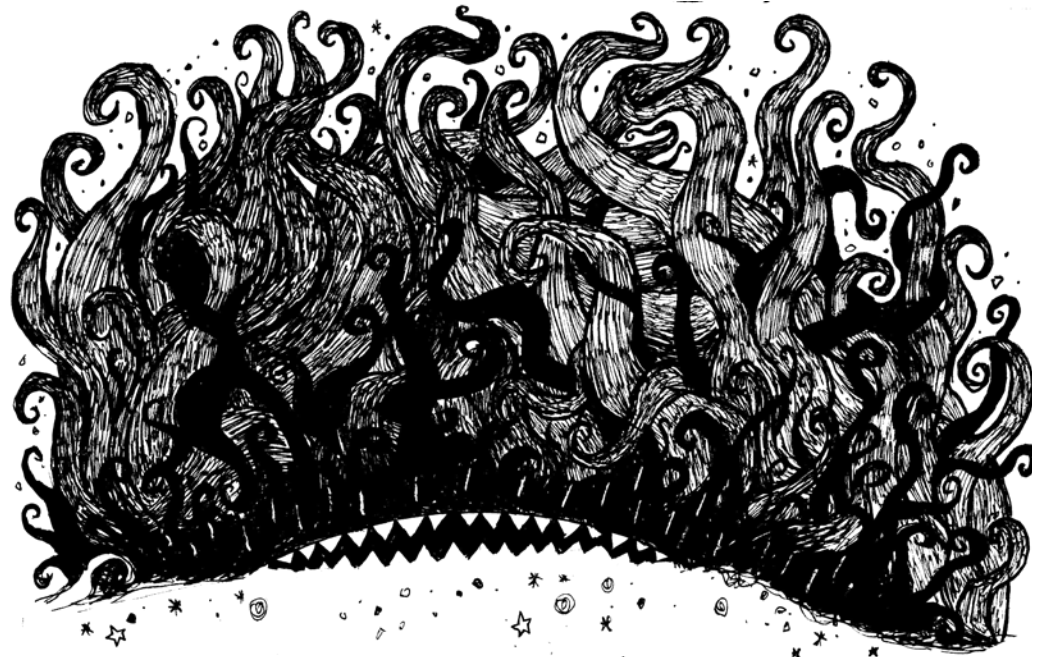

TDOVLA

[LLEGAT]

// FERRAN CLAVERO

TALLER DE CREACIÓ // DIBUIX

GRUP 2A CURS 2023-24

La figura de un pulpo en dragon
una caricatura de ser humano
Una cabeza viscosa y cubierta de
tentáculos destacaba sobre un
cuerpo grotesco y oscuramente con
unas alas rudimentarias. Pero
era el perfil general de toda ella
lo que resultaba más espantoso.

LOAD

EL LLEGAT.

[NOUS TEMPS::NOUS DEUS]

DIBUIXOS REALITZATS

[EL RITUAL]

LA MOSTRA

[LA INVOCACIÓ]

La figura de un polpo, un dragón
una caricatura de ser humano
Una cabeza viscosa y colgante de
tentáculos destaca sobre un
cuerpo grotesco y enorme con
unas alas rudimentarias, pero
era el prototipo general de toda ella,
lo que resultaba más espantoso.

Conocerás a Tsathoggua por su gran
circunferencia y pelo de murciélago
y el aspecto de capote negro somnoliento
que tiene otornamento. No se levanta
de su lugar ni si quiera en medio
del hambre, sino que espotará condivina
poreza el sacrificio.