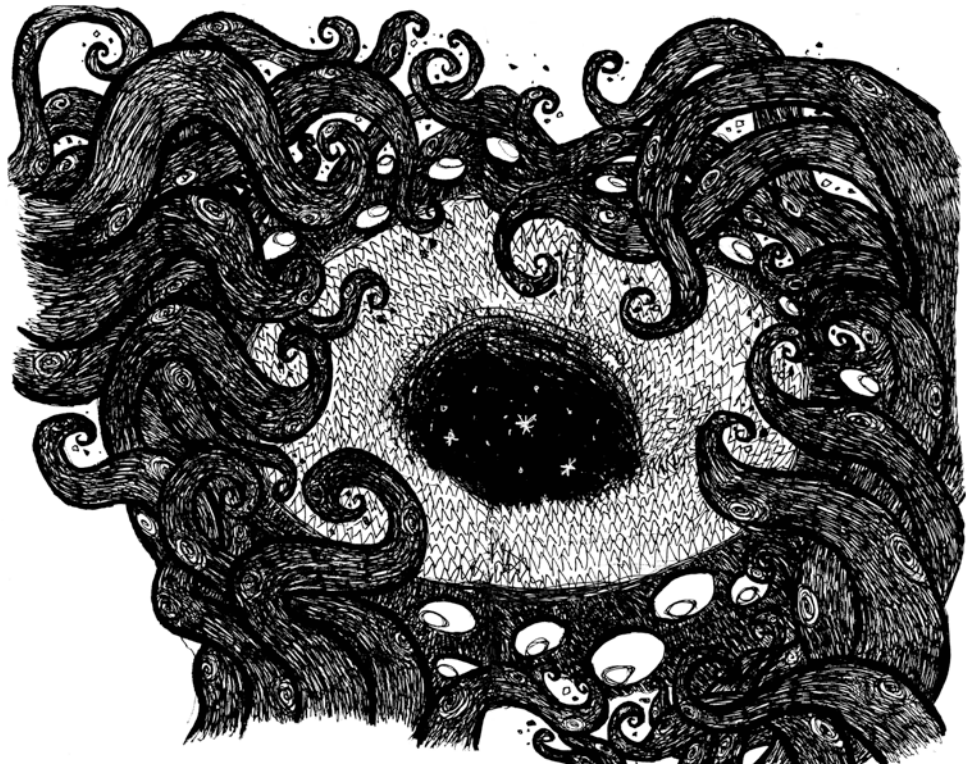

TDOVLA

[LLEGAT]

// FERRAN CLAVERO

TALLER DE CREACIÓ // DIBUIX

GRUP 2A CURS 2023-24

La figura de un pulpo en dragon
una caricatura de ser humano
Una cabeza viscosa y cubierta de
tentáculos destacaba sobre un
cuerpo grotesco y oscuramente con
unas alas rudimentarias. Pero
era el perfil general de toda ella
lo que resultaba más espantoso.

LOAD

EL LLEGAT.

[NOUS TEMPS::NOUS DEUS]

DIBUIXOS REALITZATS

[EL RITUAL]

LA MOSTRA

[LA INVOCACIÓ]

La figura de un polpo, un dragón
una caricatura de ser humano
Una cabeza viscosa y colgante de
tentáculos destaca sobre un
cuerpo grotesco y enorme con
unas alas rudimentarias, pero
era el prototipo general de toda ella,
lo que resultaba más espantoso.

Conocerás a Tsathoggua por su gran
circunferencia y pelo de murciélago
y el aspecto de capote negro somnoliento
que tiene otornamento. No se levanta
de su lugar ni si quiera en medio
del hambre, sino que espotará condivina
poreza el sacrificio.