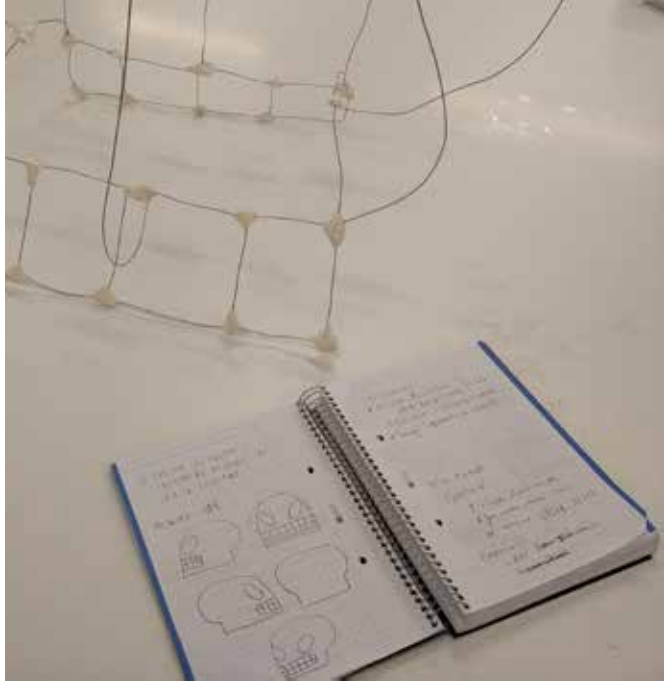

## INTRODUCCIÓ

**Holaemdicmiquel** es un projecte per l'assignatura d'escultura-1, realitzat durant el primer semestre del primer curs de Grau de belles arts a la Universitat de Barcelona.

El projecte es un apropament de la escultura al públic, on plantejo fugir de les superfícies generals d'exposició. Aquest plantejament es focalitza en tres estratègies.

## ESTRATEGIA - 1

L'apropament de la escultura mitjançant elements de la cultura popular.

Així la peça està concebuda com una mimetització sintètica del Capgròs, he escollit aquest element perquè el podem trobar a totes les festes majors dels nobles de Catalunya.